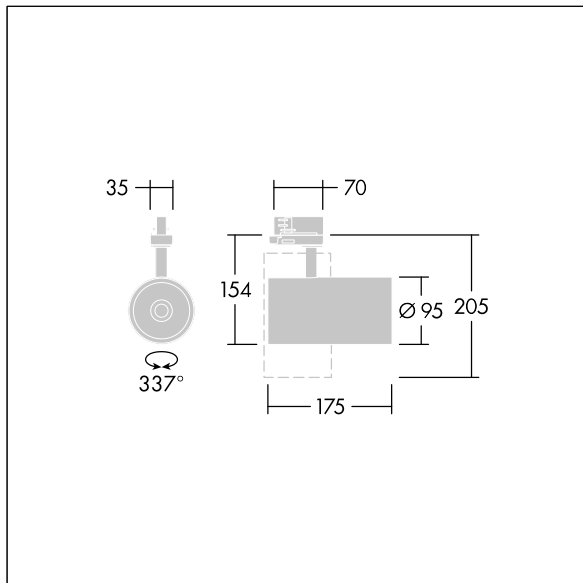

96108772 GRAFFITI 3600-940HE SWI 3GU FL BK

Graffiti

LED-spot voor montage op 3-faserail, spotlight-lichtverdeling, gestabiliseerde kleurtemperatuur. Ballast: elektronisch, schakelbare armatuur (onbekend). elektrische Klasse I, IP20. Behuizing: aluminiumgegoten, zwart, met microstructuur, gelakt. Reflector: PC, gesputterd. Spot kan tot 337° gedraaid en tot 90° gekanteld worden. Volledig met 4000K-LED, maximaal rendement

Dit artikel is per stuk verpakt en kan ook in bulk worden besteld.

Afmetingen Ø95 x 205 mm

Armatuurvermogen: 27 W

Lichtstroom van armatuur: 3400 lm

Lichtrendement van armatuur: 126 lm/W

Gewicht: 0,71 kg

TLG_GRAF_F_3GU_BK_ON.jpg

TLG_GRAF_M_3GU.wmf

Dit product bevat een lichtbron van energie-efficiëntieklasse C.

De met een * aangeduide waarden zijn nominale waarden. Thorn maakt gebruik van beproefde componenten van toonaangevende leveranciers, maar er kunnen zich echter geïsoleerde gevallen van technologie-gerelateerde storingen van individuele LED's voordoen gedurende de nominale levensduur van het product. Internationale normen bepalen de tolerantie in de initiële flux en de aangesloten belasting op $\pm 10\%$. Tenzij anders aangegeven, gelden de waarden voor een omgevingstemperatuur van 25°C.