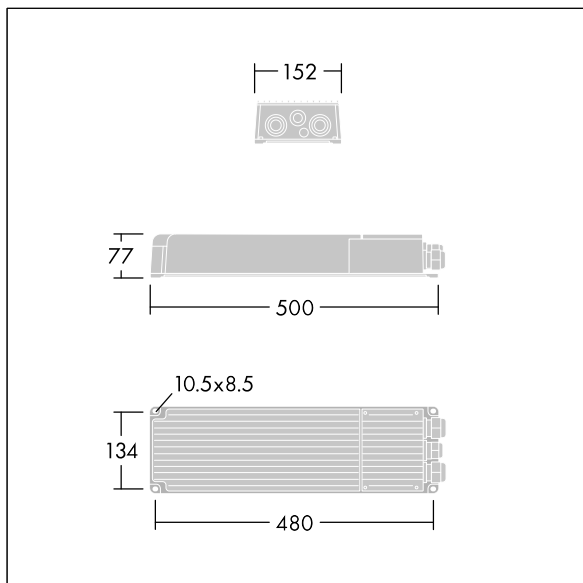

## Altis Gen5

Klasse I, DALI 2 programmeerbare schakelkast, met 3 onafhankelijke uitgangskanalen en IP66-behuizing, voor TV-uitzendtoepassingen. Geschikt voor speciale 432 / 456 / 480 / 504 LED Altis-schijnwerper, op afstand te installeren tot 200m van de schijnwerper. Nominale ingangsspanning: 200-440, uitgangsstroom 1250mA met DALI 2, configureerbaar enkelvoudig kanaal, flikkergedrag conform IEEE 1789, geschikt voor het filmen met super-slow motion-camera's, overspanningsniveau 10kV, zowel voor gewone modus als voor differentiële modus.

Aansluiting op het lichtnet via aansluitklemmen. De netvoeding moet gezekeerd zijn volgens de plaatselijke veiligheidsvoorschriften.

Gewicht: 5,6 kg.

TLG\_ALG5\_F\_GB\_LE\_2100W.jpg

TLG\_ALG5\_M\_GB\_LE\_2100W.wmf