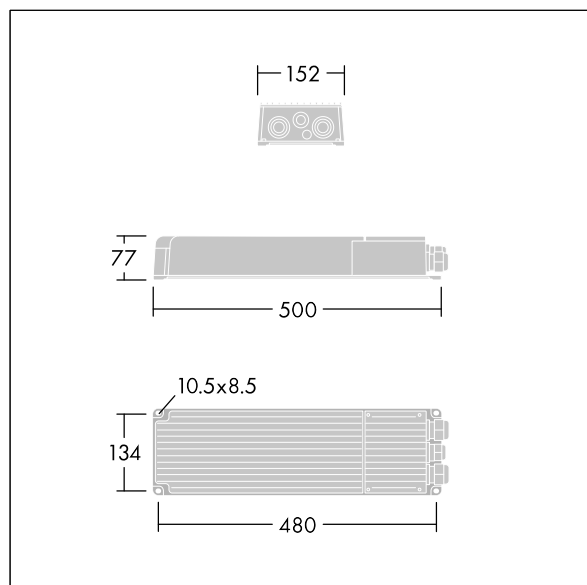

Altis Gen5

THORN

96684152 ALG5 GB LE 2100W 0.85A 550V 3CH RDMX

Altis Gen5

Klasse I, DMX RDM programmeerbare schakelkast, met 3 onafhankelijke uitgangskanalen en IP66-behuizing, voor TV-uitzendtoepassingen. Geschikt voor speciale 432 / 456 / 480 / 504 LED Altis-schijnwerper, op afstand te installeren tot 200m van de schijnwerper. Nominale ingangsspanning: 200-440, uitgangsstroom 850mA met DMX RDM, configureerbaar enkelvoudig kanaal, flikkergedrag conform IEEE 1789, geschikt voor het filmen met super-slow motion-camera's, overspanningsniveau 10kV, zowel voor gewone modus als voor differentiële modus.

Aansluiting op het lichtnet via aansluitklemmen. De netvoeding moet gezekeerd zijn volgens de plaatselijke veiligheidsvoorschriften.

Gewicht: 5,8 kg.

TLG_ALG5_F_GB_LE_2100W.jpg

TLG_ALG5_M_GB_LE_2100W.wmf