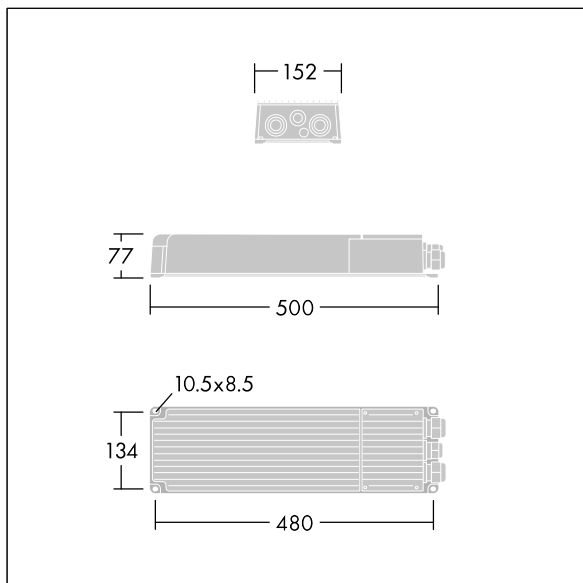

Altis Gen5

THORN

96684151 ALG5 GB LE 2100W 1.05A 550V 3CH RDMX

IP66 IK08    Ta45

Altis Gen5

Klasse I, DMX RDM programmeerbare schakelkast, met 3 onafhankelijke uitgangskanalen en IP66-behuizing, voor TV-uitzendtoepassingen. Geschikt voor speciale 432 / 456 / 480 / 504 LED Altis-schijnwerper, op afstand te installeren tot 200m van de schijnwerper. Nominale ingangsspanning: 200-440, uitgangsstroom 1050 mA met DMX RDM, configureerbaar enkelvoudig kanaal, flikkergedrag conform IEEE 1789, geschikt voor het filmen met super-slow motion-camera's, overspanningsniveau 10kV, zowel voor gewone modus als voor differentiële modus.

Aansluiting op het lichtnet via aansluitklemmen. De netvoeding moet gezekeerd zijn volgens de plaatselijke veiligheidsvoorschriften.

Gewicht: 5,8 kg.

TLG_ALG5_F_GB_LE_2100W.jpg

TLG_ALG5_M_GB_LE_2100W.wmf