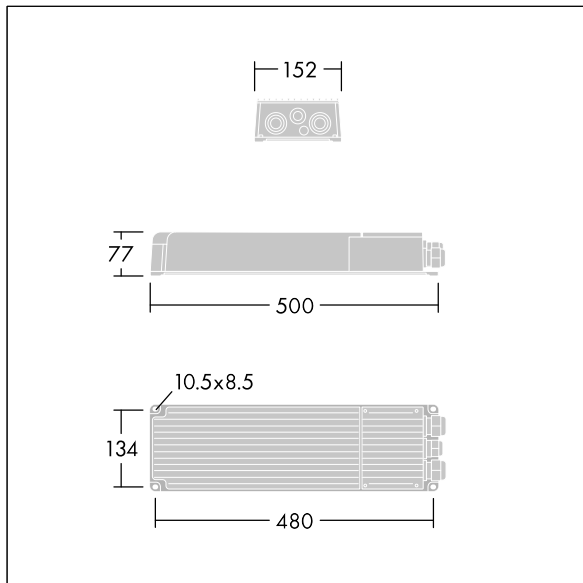

Altis Gen5

THORN

96684148 ALG5 GB LE 2100W 1.05A 550V 3CH DA

IP66 IK08    Ta45

Altis Gen5

Klasse I, DALI 2 programmeerbare schakelkast, met 3 onafhankelijke uitgangskanalen en IP66-behuizing, voor TV-uitzendtoepassingen. Geschikt voor speciale 432 / 456 / 480 / 504 LED Altis-schijnwerper, op afstand te installeren tot 200m van de schijnwerper. Nominale ingangsspanning: 200-440, uitgangsstroom 1050 mA met DALI 2, configureerbaar enkelvoudig kanaal, flikkergedrag conform IEEE 1789, geschikt voor het filmen met super-slow motion-camera's, overspanningsniveau 10kV, zowel voor gewone modus als voor differentiële modus.

Aansluiting op het lichtnet via aansluitklemmen. De netvoeding moet gezekeerd zijn volgens de plaatselijke veiligheidsvoorschriften.

Gewicht: 5,8 kg.

TLG_ALG5_F_GB_LE_2100W.jpg

TLG_ALG5_M_GB_LE_2100W.wmf