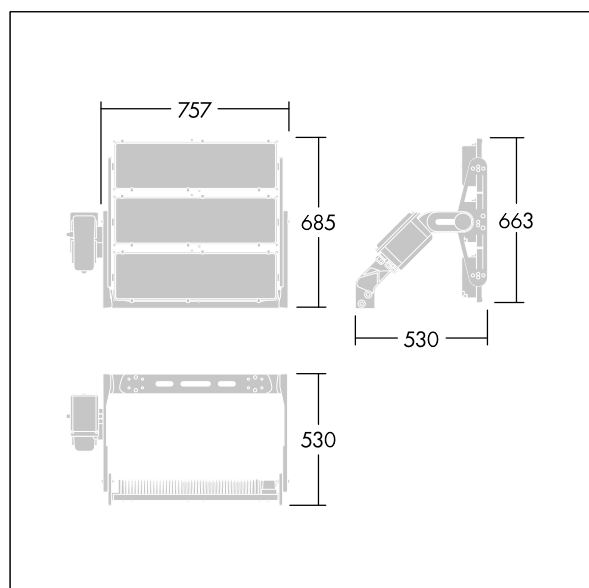

TLG_ALT5_M_V3.wmf

Dit product bevat een lichtbron van energie-efficiëntieklasse D.

De met een * aangeduide waarden zijn nominale waarden. Thorn maakt gebruik van beproefde componenten van toonaangevende leveranciers, maar er kunnen zich echter geïsoleerde gevallen van technologie-gerelateerde storingen van individuele LED's voordoen gedurende de nominale levensduur van het product. Internationale normen bepalen de tolerantie in de initiële flux en de aangesloten belasting op $\pm 10\%$. Tenzij anders aangegeven, gelden de waarden voor een omgevingstemperatuur van 25°C.

De producten van Thorn Lighting worden permanent verder ontwikkeld. We behouden ons het recht voor om zonder verdere publicatie technische of vormelijke wijzigingen aan onze producten aan te brengen.
© Thorn Lighting