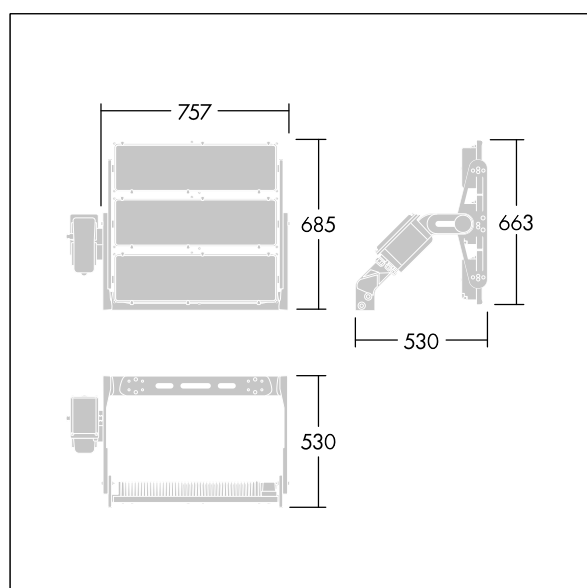

TLG_ALT5_M_V3.wmf

Dit product bevat lichtbronnen van energie-efficiëntieklasse D.

De met een * aangeduide waarden zijn nominale waarden. Thorn maakt gebruik van beproefde componenten van toonaangevende leveranciers, maar er kunnen zich echter geïsoleerde gevallen van technologie-gerelateerde storingen van individuele LED's voordoen gedurende de nominale levensduur van het product. Internationale normen bepalen de tolerantie in de initiële flux en de aangesloten belasting op $\pm 10\%$. Tenzij anders aangegeven, gelden de waarden voor een omgevingstemperatuur van 25°C.

De producten van Thorn Lighting worden permanent verder ontwikkeld. We behouden ons het recht voor om zonder verdere publicatie technische of vormelijke wijzigingen aan onze producten aan te brengen.
© Thorn Lighting