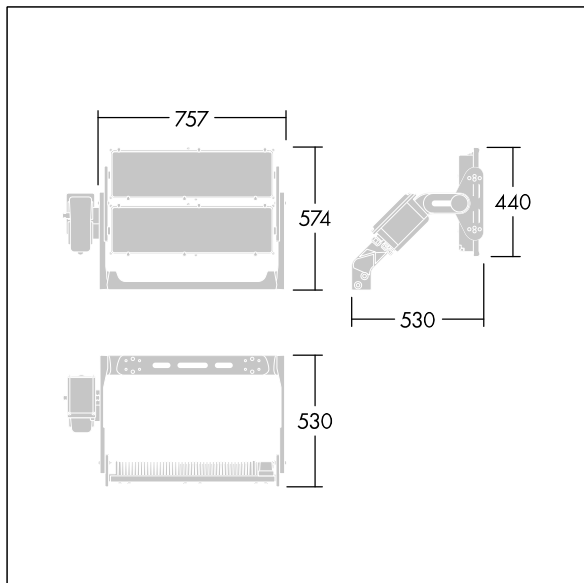

TLG_ALT5_M_V2.wmf

Dit product bevat een lichtbron van energie-efficiëntieklasse D.

De met een * aangeduide waarden zijn nominale waarden. Thorn maakt gebruik van beproefde componenten van toonaangevende leveranciers, maar er kunnen zich echter geïsoleerde gevallen van technologie-gerelateerde storingen van individuele LED's voordoen gedurende de nominale levensduur van het product. Internationale normen bepalen de tolerantie in de initiële flux en de aangesloten belasting op $\pm 10\%$. Tenzij anders aangegeven, gelden de waarden voor een omgevingstemperatuur van 25°C.

De producten van Thorn Lighting worden permanent verder ontwikkeld. We behouden ons het recht voor om zonder verdere publicatie technische of vormelijke wijzigingen aan onze producten aan te brengen.

© Thorn Lighting