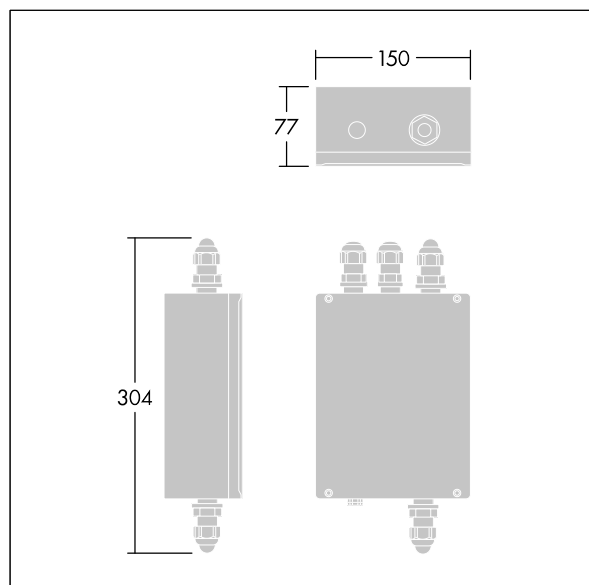

TLG_CBOX_M_150x70.wmf

De met een * aangeduide waarden zijn nominale waarden. Tenzij anders aangegeven, gelden de waarden voor een omgevingstemperatuur van 25°C.

De producten van Thorn Lighting worden permanent verder ontwikkeld. We behouden ons het recht voor om zonder verdere publicatie technische of vormelijke wijzigingen aan onze producten aan te brengen.

© Thorn Lighting