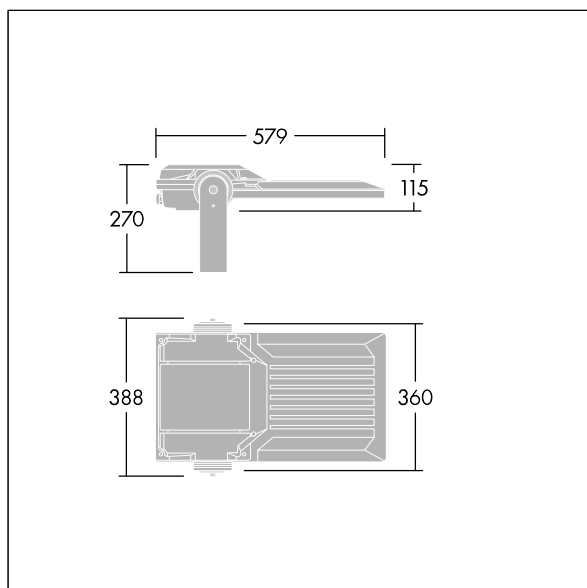

## Areaflood Pro 2

Compacte, universele LED-lichtgewichtschijnwerper voor verlichting van grote vlakken. Behuizing: middel. Ballast: LED-converter voor 96 leds bij 700mA. Lichtverdeling: asymmetrisch 40°. IP66, IK08, elektrische Klasse I. Behuizing: gegoten aluminium (EN AC-44300), (onbekend). Lichtgrijs, 150 geschuurd, getextureerd (nagenoeg RAL 9006). Zeer transparant glas. Afdekking: gehard glas, 4 mm dik. Omkeerbare montagebeugel meegeleverd. Paaladapter voor paalopzetmontage optioneel apart verkrijgbaar.. BSxyz: Autonome, fysiek afscheidbare BiPower-reductie (x: uur voor middernacht, y: uur na middernacht, zz: reductie (%)). De driver is geprogrammeerd voor constante lichtstroom. Voorzien van 10kV-overspanningsbeveiliging.. Compleet met H07RN-F-kabel van 3 m, 1,5 mm<sup>2</sup>.. (geen). Compleet met 4000K LED.

(onbekend)

TLG\_AFP2\_F\_M\_1.jpg

Afmetingen 579 x 360 x 115 mm

Armatuurvermogen: 197 W

Lichtstroom van armatuur: 32383 lm

Lichtrendement van armatuur: 164 lm/W

gewicht: 10,81 kg

Scx: 0.06 m<sup>2</sup>