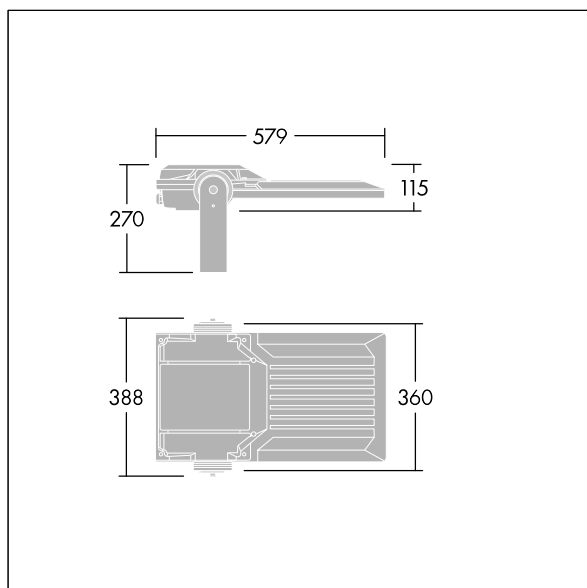

Areaflood Pro 2

THORN

92998082 AFP2 M 96L70 740 A4 H CLO BS 3525 SP ->

Areaflood Pro 2

Compacte, universele LED-lichtgewichtschijnwerper voor verlichting van grote vlakken. Behuizing: middel. Ballast: LED-converter voor 96 leds bij 700mA. Lichtverdeling: asymmetrisch 40°. IP66, IK08, elektrische Klasse I. Behuizing: gegoten aluminium (EN AC-44300), (onbekend). Lichtgrijs, 150 geschuurd, getextureerd (nagenoeg RAL 9006). Zeer transparant glas. Afdekking: gehard glas, 4 mm dik. Omkeerbare montagebeugel meegeleverd. Paaladapter voor paalopzetmontage optioneel apart verkrijgbaar.. BSxyz: Autonome, fysiek afscheidbare BiPower-reductie (x: uur voor middernacht, y: uur na middernacht, zz: reductie (%)). De driver is geprogrammeerd voor constante lichtstroom. Voorzien van 10kV-overspanningsbeveiliging.. Compleet met H07RN-F-kabel van 3 m, 1,5 mm².. (geen). Compleet met 4000K LED.

(onbekend)

TLG_AFP2_F_M_1.jpg

Afmetingen 579 x 360 x 115 mm

Armatuurvermogen: 197 W

Lichtstroom van armatuur: 32383 lm

Lichtrendement van armatuur: 164 lm/W

gewicht: 10,81 kg

Scx: 0.06 m²