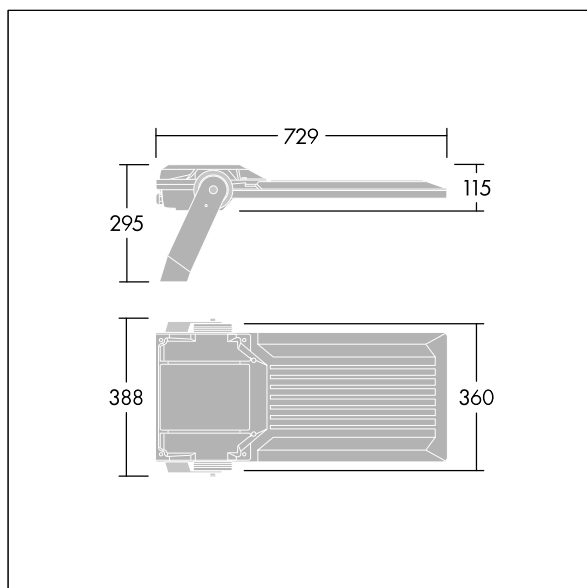

## Areaflood Pro 2

Compacte, universele LED-lichtgewichtschijnwerper voor verlichting van grote vlakken. Behuizing: groot. Ballast: LED-converter voor 144 leds bij 700mA. Lichtverdeling: Asymmetrisch 40°. IP66, IK08, elektrische Klasse I. Behuizing: gegoten aluminium (EN AC-44300), (onbekend). Lichtgrijs, 150 geschuurd, getextureerd (nagenoeg RAL 9006). Zeer transparant glas. Afdekking: gehard glas, 4 mm dik. Omkeerbare montagebeugel meegeleverd. Paaladapter voor paalopzetmontage optioneel apart verkrijgbaar.. BSxyz: Autonome, fysiek afscheidbare BiPower-reductie (x: uur voor middernacht, y: uur na middernacht, zz: reductie (%)). De driver is geprogrammeerd voor constante lichtstroom. Voorzien van 10kV-overspanningsbeveiliging.. Compleet met H07RN-F-kabel van 3 m, 1,5 mm<sup>2</sup>.. (geen). Compleet met 4000K LED.

(onbekend)

TLG\_AFP2\_F\_L\_1.jpg

Afmetingen 729 x 360 x 115 mm

Armatuurvermogen: 298 W

Lichtstroom van armatuur: 48099 lm

Lichtrendement van armatuur: 161 lm/W

gewicht: 14,18 kg

Scx: 0.068 m<sup>2</sup>