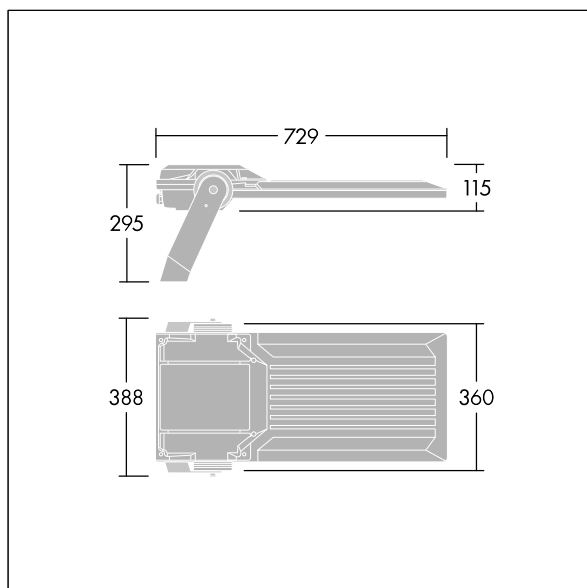

Areaflood Pro 2

THORN

92998081 AFP2 L 144L70 740 A4 H CLO BS 3525 SP ->

Areaflood Pro 2

Compacte, universele LED-lichtgewichtschijnwerper voor verlichting van grote vlakken. Behuizing: groot. Ballast: LED-converter voor 144 leds bij 700mA. Lichtverdeling: Asymmetrisch 40°. IP66, IK08, elektrische Klasse I. Behuizing: gegoten aluminium (EN AC-44300), (onbekend). Lichtgrijs, 150 geschuurd, getextureerd (nagenoeg RAL 9006). Zeer transparant glas. Afdekking: gehard glas, 4 mm dik. Omkeerbare montagebeugel meegeleverd. Paaladapter voor paalopzetmontage optioneel apart verkrijgbaar.. BSxyz: Autonome, fysiek afscheidbare BiPower-reductie (x: uur voor middernacht, y: uur na middernacht, zz: reductie (%)). De driver is geprogrammeerd voor constante lichtstroom. Voorzien van 10kV-overspanningsbeveiliging.. Compleet met H07RN-F-kabel van 3 m, 1,5 mm².. (geen). Compleet met 4000K LED.

(onbekend)

TLG_AFP2_F_L_1.jpg

Afmetingen 729 x 360 x 115 mm

Armatuurvermogen: 298 W

Lichtstroom van armatuur: 48099 lm

Lichtrendement van armatuur: 161 lm/W

gewicht: 14,18 kg

Scx: 0.068 m²