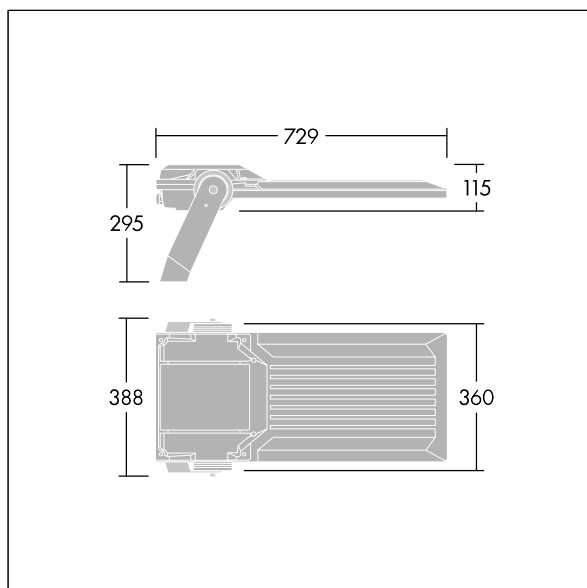

Areaflood Pro 2

THORN

92998080 AFP2 L 144L70 740 A5 H CLO BS 3525 SP ->

Areaflood Pro 2

Compacte, universele LED-lichtgewichtschijnwerper voor verlichting van grote vlakken. Behuizing: groot. Ballast: LED-converter voor 144 leds bij 700mA. Lichtverdeling: asymmetrisch 50°. IP66, IK08, elektrische Klasse I. Behuizing: gegoten aluminium (EN AC-44300), (onbekend). Lichtgrijs, 150 geschuurd, getextureerd (nagenoeg RAL 9006). Zeer transparant glas. Afdekking: gehard glas, 4 mm dik. Omkeerbare montagebeugel meegeleverd. Paaladapter voor paalopzetmontage optioneel apart verkrijgbaar.. BSxyz: Autonome, fysiek afscheidbare BiPower-reductie (x: uur voor middernacht, y: uur na middernacht, zz: reductie (%)). De driver is geprogrammeerd voor constante lichtstroom. Voorzien van 10kV-overspanningsbeveiliging.. Compleet met H07RN-F-kabel van 3 m, 1,5 mm².. (geen). Compleet met 4000K LED.

(onbekend)

TLG_AFP2_F_L_1.jpg

Afmetingen 729 x 360 x 115 mm

Armatuurvermogen: 298 W

Lichtstroom van armatuur: 47016 lm

Lichtrendement van armatuur: 158 lm/W

gewicht: 14,18 kg

Scx: 0.068 m²