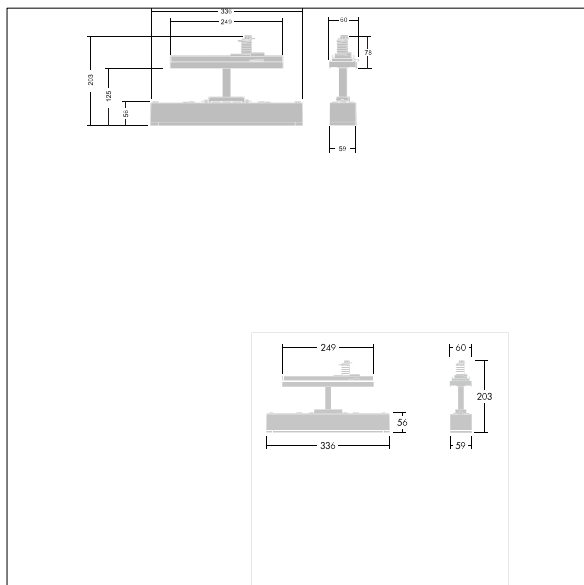

TLG_VOYO_M_CONTUS.wmf

De met een * aangeduide waarden zijn nominale waarden. Thorn maakt gebruik van beproefde componenten van toonaangevende leveranciers, maar er kunnen zich echter geïsoleerde gevallen van technologie-gerelateerde storingen van individuele LED's voordoen gedurende de nominale levensduur van het product. Internationale normen bepalen de tolerantie in de initiële flux en de aangesloten belasting op $\pm 10\%$. Tenzij anders aangegeven, gelden de waarden voor een omgevingstemperatuur van 25°C.

De producten van Thorn Lighting worden permanent verder ontwikkeld. We behouden ons het recht voor om zonder verdere publicatie technische of vormelijke wijzigingen aan onze producten aan te brengen.

© Thorn Lighting