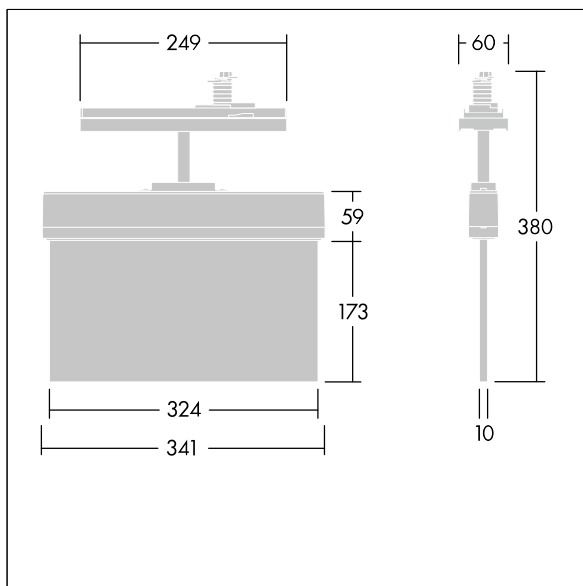

TLG_VYST_M_150_CONTUS.wmf

De met een * aangeduide waarden zijn nominale waarden. Tenzij anders aangegeven, gelden de waarden voor een omgevingstemperatuur van 25°C.

De producten van Thorn Lighting worden permanent verder ontwikkeld. We behouden ons het recht voor om zonder verdere publicatie technische of vormelijke wijzigingen aan onze producten aan te brengen.

© Thorn Lighting