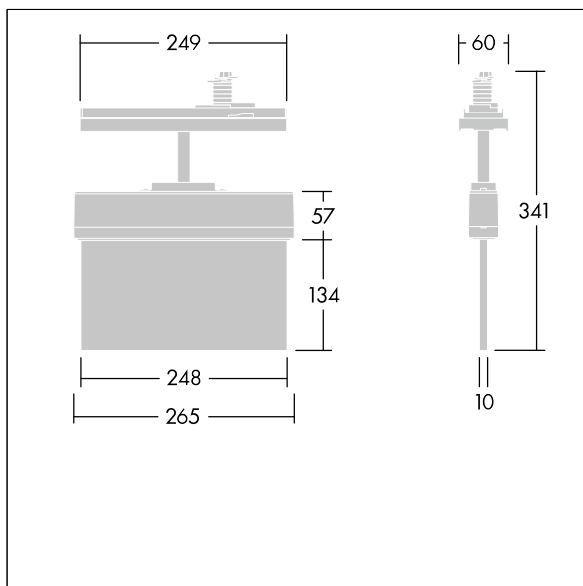

TLG_VYST_M_115_CONTUS.wmf

De met een * aangeduide waarden zijn nominale waarden. Tenzij anders aangegeven, gelden de waarden voor een omgevingstemperatuur van 25°C.

De producten van Thorn Lighting worden permanent verder ontwikkeld. We behouden ons het recht voor om zonder verdere publicatie technische of vormelijke wijzigingen aan onze producten aan te brengen.

© Thorn Lighting