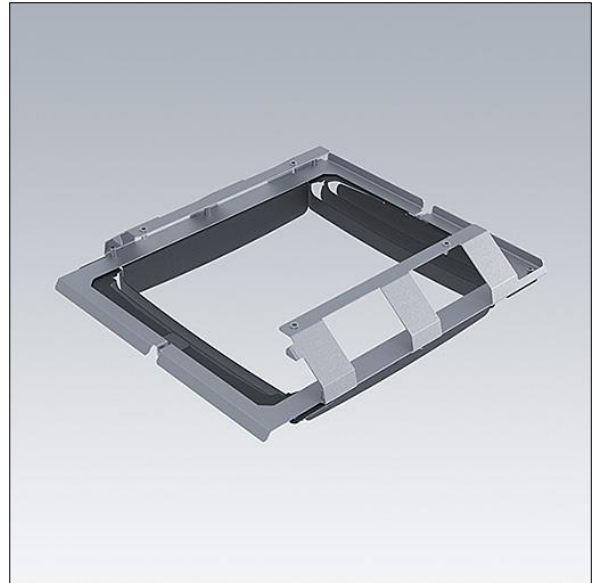

Areaflood Pro 2

96636426 AFP2 EXTERNAL LOUVERS LARGE

THORN

Areaflood Pro 2

Set afschermkappen voor Areaflood Pro 2 Large. Het licht kan vooraan, achteraan, links of rechts worden afgedekt; dankzij het geavanceerde ontwerp kan dit ook allemaal tegelijk. Geschikt voor montage voor of na de installatie ter plaatse. Zwart (vergelijkbaar met RAL9005). Opmerking: voor Areaflood Pro 2 Double Large hebt u twee sets nodig.