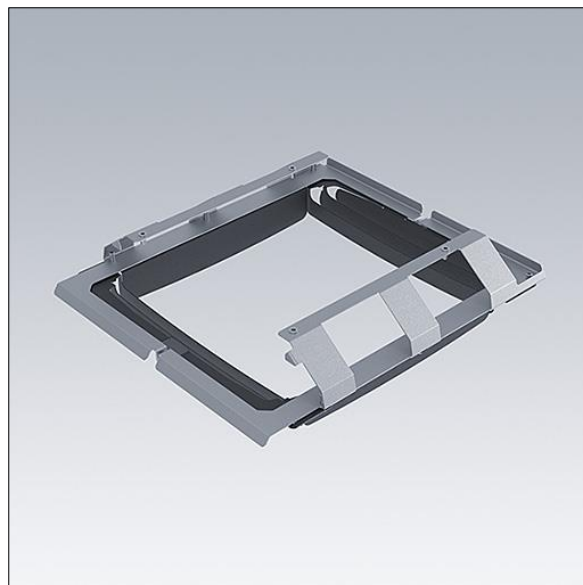

Areaflood Pro 2

96636425 AFP2 EXTERNAL LOUVERS MEDIUM

THORN

Areaflood Pro 2

Set afschermkappen voor Areaflood Pro 2 Medium. Het licht kan vooraan, achteraan, links of rechts worden afgedekt; dankzij het geavanceerde ontwerp kan dit ook allemaal tegelijk. Geschikt voor montage voor of na de installatie ter plaatse. Zwart (vergelijkbaar met RAL9005). Opmerking: voor Areaflood Pro 2 Double Medium hebt u twee sets nodig.