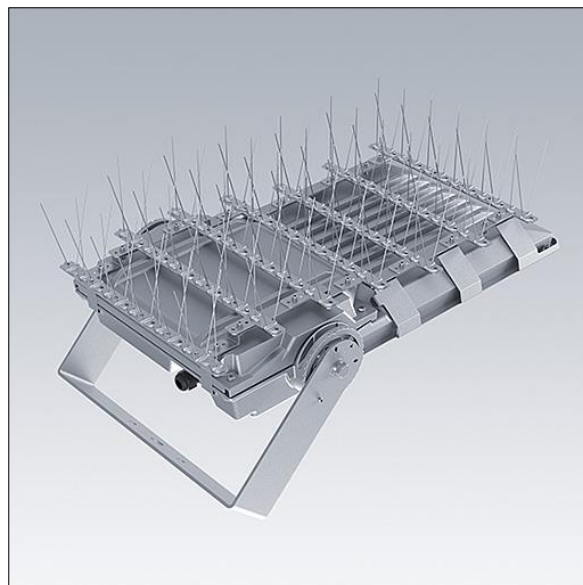

Areaflood Pro 2

96636417 AFP2 BIRD DETERRENT MEDIUM

THORN

Areaflood Pro 2

Vogelafschrikmiddel voor Areaflood Pro 2 Medium. Accessoire met pinnen om te voorkomen dat vogels op de schijnwerpers gaan zitten, wat schade en corrosie kan veroorzaken. Sterk aanbevolen in kustgebieden en verplicht in sommige regio's. Let op: er zijn twee sets nodig voor de Areaflood Pro 2 Double Medium.

TLG_AFP2_F_BD2.jpg

De met een * aangeduide waarden zijn nominale waarden. Tenzij anders aangegeven, gelden de waarden voor een omgevingstemperatuur van 25°C.

De producten van Thorn Lighting worden permanent verder ontwikkeld. We behouden ons het recht voor om zonder verdere publicatie technische of vormelijke wijzigingen aan onze producten aan te brengen.