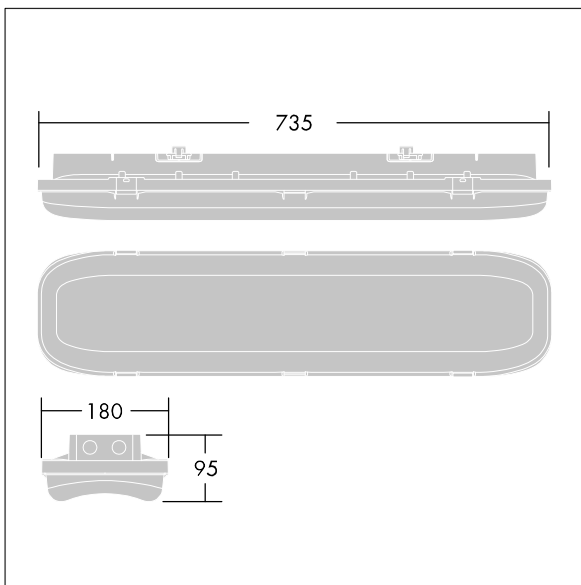

{Environment Temperature}

Afmetingen 735 x 180 x 95 mm

Armatuurvermogen: 50,1 W

Lichtstroom van armatuur: 7000 lm

Lichtrendement van armatuur: 140 lm/W

Gewicht: 3,1 kg

TLG_FORL_F_PDBUNLIT.jpg

TLG_FORL_M_LED.wmf