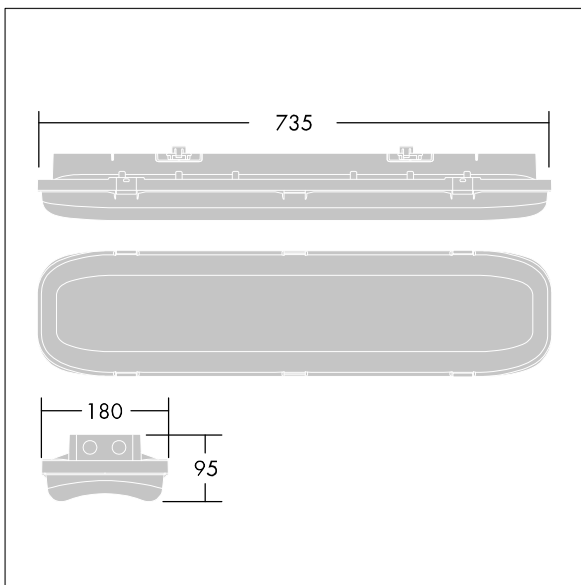

{Environment Temperature}

Afmetingen 735 x 180 x 95 mm

Armatuurvermogen: 26,2 W

Lichtstroom van armatuur: 4000 lm

Lichtrendement van armatuur: 153 lm/W

Gewicht: 3,1 kg

TLG_FORL_F_PDBUNLIT.jpg

TLG_FORL_M_LED.wmf