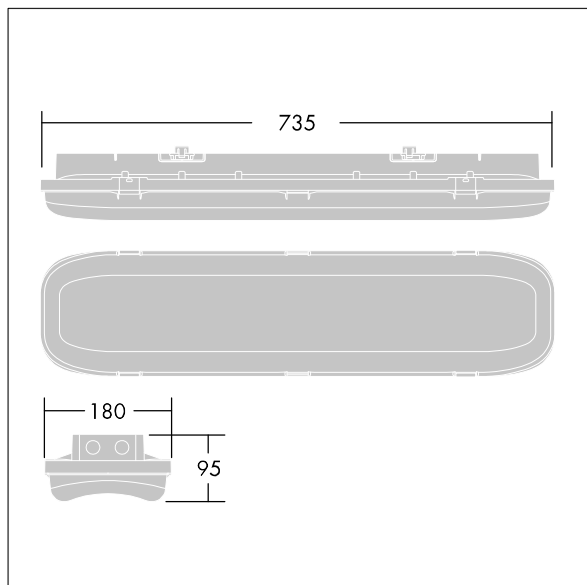

{Environment Temperature}

Afmetingen 735 x 180 x 95 mm

Armatuurvermogen: 26,2 W

Lichtstroom van armatuur: 4000 lm

Lichtrendement van armatuur: 153 lm/W

Gewicht: 3,1 kg

TLG_FORL_F_PDBUNLIT.jpg

TLG_FORL_M_LED.wmf