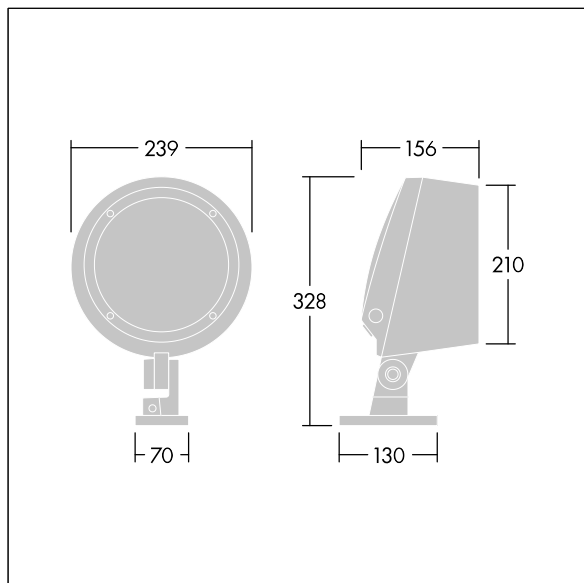

Contrast

THORN

96636398 CONT3 12L70 RGBW NB HFX 6K ANT

ISO 9223 C5	IP66	IK08					T _a -20 +25
----------------	------	------	---	---	---	---	---------------------------

Contrast

Een middel architecturale schijnwerper Led-schijnwerper met 12 leds, 700mA voeding en eng lichtverdeling. Converter, DALI-2 dimbaar. elektrische Klasse II, IP66, IK08. Behuizing: gegoten aluminium (EN AC-44300), poedergelakt, getextureerd antraciet (gelijkend op RAL7043). Geschikt voor kustgebieden. Afdekglas: veredeld, 5 mm dik. Afdichting: EPDM. Schroeven: Geomet. Compleet met RGBW-leds (wit = 830)

Afmetingen Ø239 x 156 mm

Armatuurvermogen: 32 W

Lichtstroom van armatuur: 1641 lm

Lichtrendement van armatuur: 51 lm/W

Gewicht: 5,18 kg

TLG_CON3_F_S_12L.jpg

TLG_CONL_M_12L.wmf

Dit product bevat een lichtbron van energie-efficiëntieklasse D.