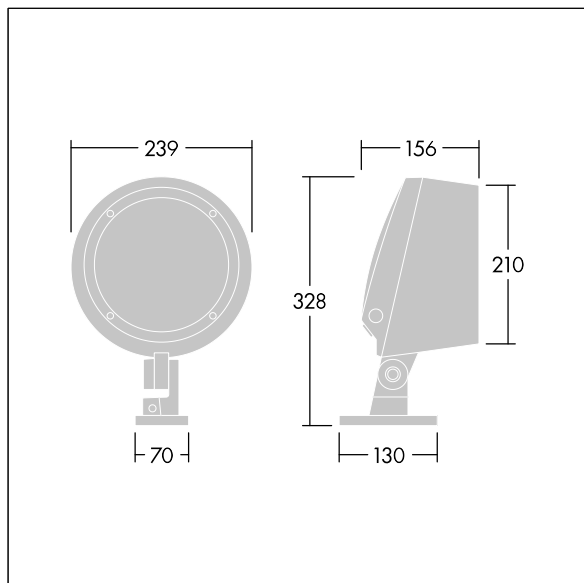

Contrast

THORN

96636398 CONT3 12L70 RGBW NB HFX 6K ANT

ISO 9223 C5	IP66	IK08						T _a -20 +25
----------------	------	------	--	--	--	--	--	---------------------------

Contrast

Een middel architecturale schijnwerper Led-schijnwerper met 12 leds, 700mA voeding en eng lichtverdeling. Converter, DALI-2 dimbaar. elektrische Klasse II, IP66, IK08. Behuizing: gegoten aluminium (EN AC-44300), poedergelakt, getextureerd antraciet (gelijkend op RAL7043). Geschikt voor kustgebieden. Afdekglas: veredeld, 5 mm dik. Afdichting: EPDM. Schroeven: Geomet. Compleet met RGBW-leds (wit = 830)

Afmetingen Ø239 x 156 mm

Armatuurvermogen: 32 W

Lichtstroom van armatuur: 1641 lm

Lichtrendement van armatuur: 51 lm/W

Gewicht: 5,18 kg

TLG_CON3_F_S_12L.jpg

TLG_CONL_M_12L.wmf

Dit product bevat een lichtbron van energie-efficiëntieklasse D.