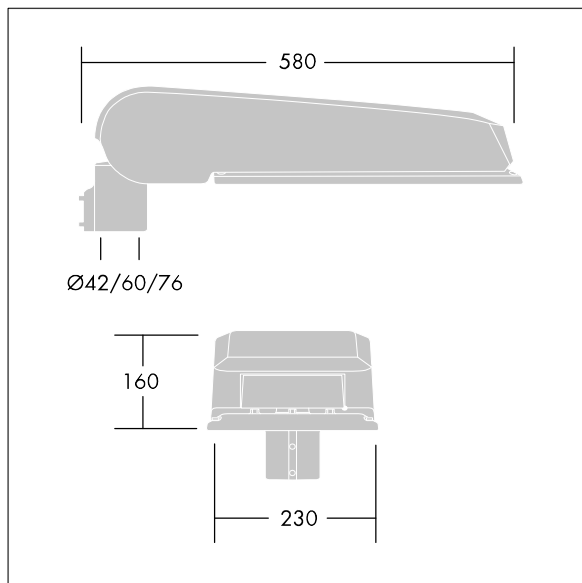

## CivITEQ

Een groot model LED-straatverlichting lantaarn met 72 LEDs, aangedreven aan 700mA met Smalle Weg optiek. niet stuurbaar voorschakelapparaat. elektrische Klasse I, IP66, IK08. Behuizing: gegoten aluminium (EN AC-44300), (onbekend) Lichtgrijs, 150 geschuurd, getextureerd (nagenoeg RAL 9006). Afscherming: gehard vlak glas. Schroeven: roestvrij staal, Ecolubric® behandeld. Geleverd met Ø60mm spigotadapter die als post-top (0°/5°/10° tilt) of zij-invoer (-20°/-15°/-10°/-5°/0° tilt) kan worden gemonteerd. BPxyz: Autonome reductie bi-power (dubbel vermogen) (x: uur vóór middernacht, y: uur na middernacht, zz: reductie (%)) Compleet met 4000K LED.

Afmetingen 580 x 230 x 160 mm  
 Armatuurvermogen: 147,3 W  
 Lichtstroom van armatuur: 23222 lm  
 Lichtrendement van armatuur: 158 lm/W  
 Gewicht: 9,51 kg  
 Scx: 0.115 m<sup>2</sup>

TLG\_CTEQ\_F\_LMTP72LEDPDB.jpg