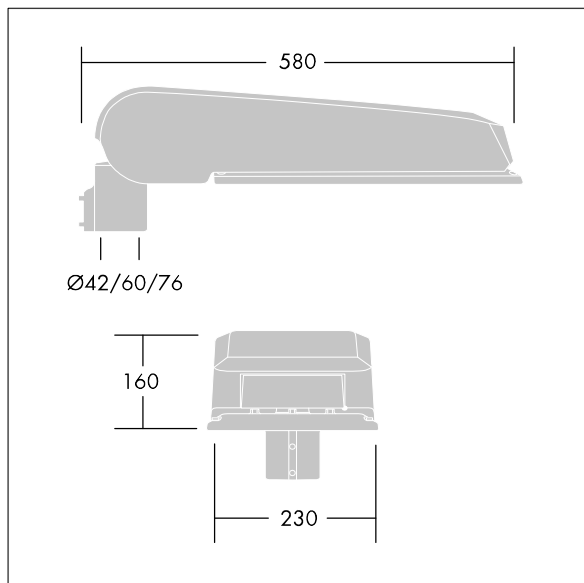

CivITEQ

Een groot model LED-straatverlichting lantaarn met 72 LEDs, aangedreven aan 700mA met Smalle Weg optiek. niet stuurbaar voorschakelapparaat. elektrische Klasse I, IP66, IK08. Behuizing: gegoten aluminium (EN AC-44300), (onbekend) Lichtgrijs, 150 geschuurd, getextureerd (nagenoeg RAL 9006). Afscherming: gehard vlak glas. Schroeven: roestvrij staal, Ecolubric® behandeld. Geleverd met Ø60mm spigotadapter die als post-top (0°/5°/10° tilt) of zij-invoer (-20°/-15°/-10°/-5°/0° tilt) kan worden gemonteerd. BPxyz: Autonome reductie bi-power (dubbel vermogen) (x: uur vóór middernacht, y: uur na middernacht, zz: reductie (%)) Compleet met 4000K LED.

Afmetingen 580 x 230 x 160 mm
 Armatuurvermogen: 147,3 W
 Lichtstroom van armatuur: 23222 lm
 Lichtrendement van armatuur: 158 lm/W
 Gewicht: 9,51 kg
 Scx: 0.115 m²

TLG_CTEQ_F_LMTP72LEDPDB.jpg

TLG_CETQ_M_L.wmf