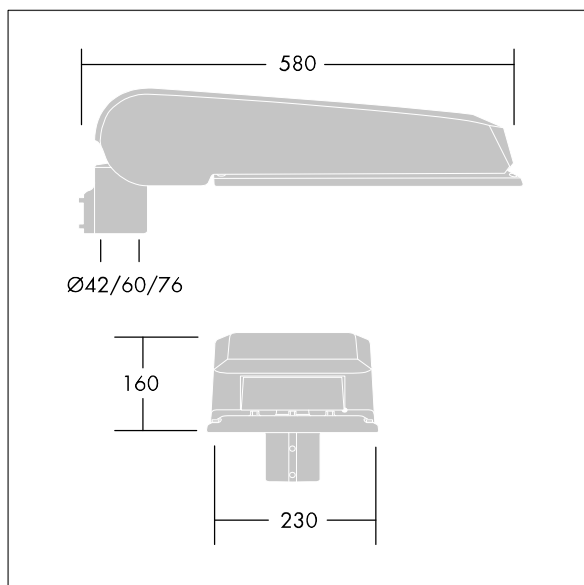

CivITEQ

Een groot model LED-straatverlichting lantaarn met 72 LEDs, aangedreven aan 500mA met Smalle Weg optiek. niet stuurbaar voorschakelapparaat. elektrische Klasse I, IP66, IK08. Behuizing: gegoten aluminium (EN AC-44300), (onbekend) Lichtgrijs, 150 geschuurd, getextureerd (nagenoeg RAL 9006). Afscherming: gehard vlak glas. Schroeven: roestvrij staal, Ecolubric® behandeld. Geleverd met Ø60mm spigotadapter die als post-top (0°/5°/10° tilt) of zij-invoer (-20°/-15°/-10°/-5°/0° tilt) kan worden gemonteerd. BPxyz: Autonome reductie bi-power (dubbel vermogen) (x: uur vóór middernacht, y: uur na middernacht, zz: reductie (%)) Compleet met 4000K LED.

Afmetingen 580 x 230 x 160 mm
 Armatuurvermogen: 104,8 W
 Lichtstroom van armatuur: 17588 lm
 Lichtrendement van armatuur: 168 lm/W
 Gewicht: 9,54 kg
 Scx: 0.115 m²

TLG_CTEQ_F_LMTP72LEDPDB.jpg

TLG_CETQ_M_L.wmf