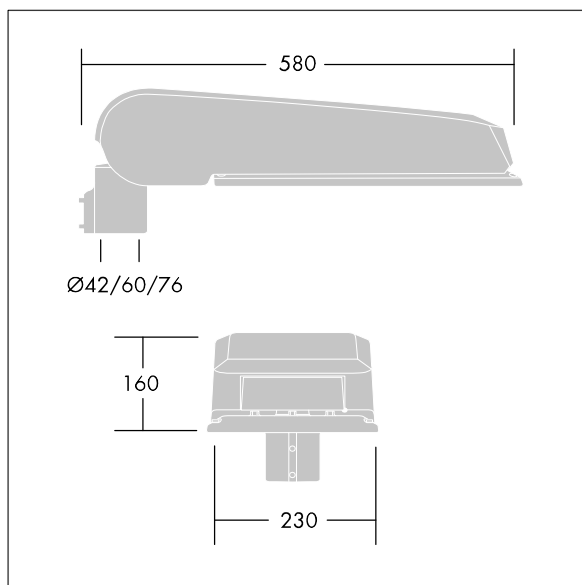

## CivITEQ

Een groot model LED-straatverlichting lantaarn met 72 LEDs, aangedreven aan 500mA met Smalle Weg optiek. niet stuurbaar voorschakelapparatuur. elektrische Klasse I, IP66, IK08. Behuizing: gegoten aluminium (EN AC-44300), (onbekend) Lichtgrijs, 150 geschuurd, getextureerd (nagenoeg RAL 9006). Afscherming: gehard vlak glas. Schroeven: roestvrij staal, Ecolubric® behandeld. Geleverd met Ø60mm spigotadapter die als post-top (0°/5°/10° tilt) of zij-invoer (-20°/-15°/-10°/-5°/0° tilt) kan worden gemonteerd. BPxyz: Autonome reductie bi-power (dubbel vermogen) (x: uur vóór middernacht, y: uur na middernacht, zz: reductie (%)) Compleet met 4000K LED.

Afmetingen 580 x 230 x 160 mm  
 Armatuurvermogen: 104,8 W  
 Lichtstroom van armatuur: 17588 lm  
 Lichtrendement van armatuur: 168 lm/W  
 Gewicht: 9,54 kg  
 Scx: 0.115 m<sup>2</sup>

TLG\_CTEQ\_F\_LMTP72LEDPDB.jpg