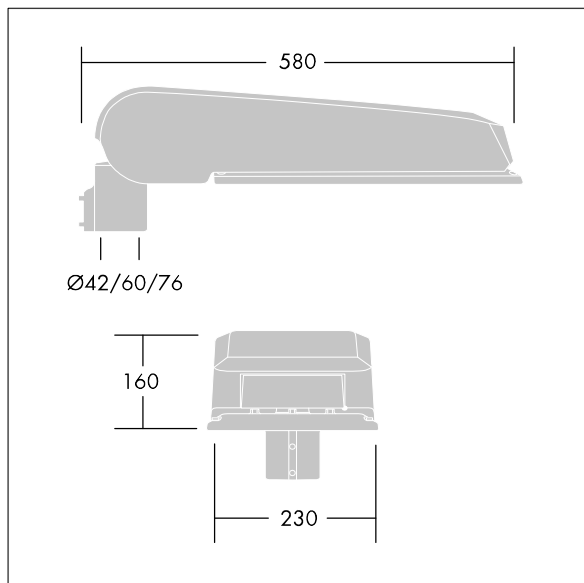

CiviTEQ

Een groot model LED-straatverlichting lantaarn met 72 LEDs, aangedreven aan 350mA met Smalle Weg optiek. niet stuurbaar voorschakelapparaat. elektrische Klasse I, IP66, IK08. Behuizing: gegoten aluminium (EN AC-44300), (onbekend) Lichtgrijs, 150 geschuurd, getextureerd (nagenoeg RAL 9006). Afscherming: gehard vlak glas. Schroeven: roestvrij staal, Ecolubric® behandeld. Geleverd met Ø60mm spigotadapter die als post-top (0°/5°/10° tilt) of zij-invoer (-20°/-15°/-10°/-5°/0° tilt) kan worden gemonteerd. BPxyz: Autonome reductie bi-power (dubbel vermogen) (x: uur vóór middernacht, y: uur na middernacht, zz: reductie (%)) Compleet met 4000K LED.

Afmetingen 580 x 230 x 160 mm
 Armatuurvermogen: 73,2 W
 Lichtstroom van armatuur: 12893 lm
 Lichtrendement van armatuur: 176 lm/W
 Gewicht: 9,54 kg
 Scx: 0.115 m²

TLG_CTEQ_F_LMTP72LEDPDB.jpg

TLG_CETQ_M_L.wmf