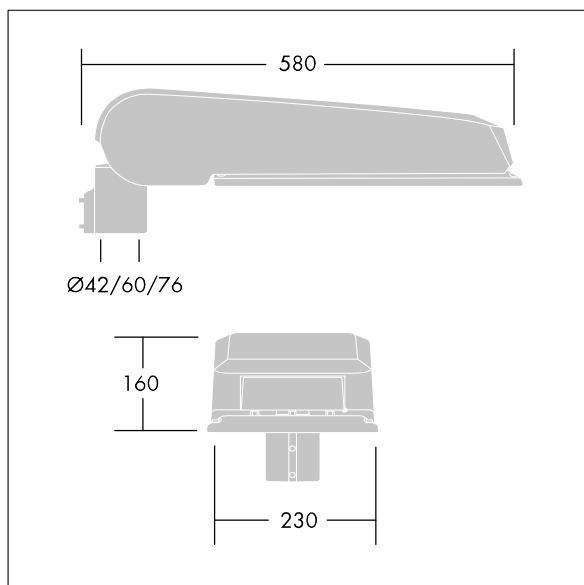

## CiviTEQ

Een groot model LED-straatverlichting lantaarn met 72 LEDs, aangedreven aan 350mA met Smalle Weg optiek. niet stuurbaar voorschakelapparaat. elektrische Klasse I, IP66, IK08. Behuizing: gegoten aluminium (EN AC-44300), (onbekend) Lichtgrijs, 150 geschuurd, getextureerd (nagenoeg RAL 9006). Afscherming: gehard vlak glas. Schroeven: roestvrij staal, Ecolubric® behandeld. Geleverd met Ø60mm spigotadapter die als post-top (0°/5°/10° tilt) of zij-invoer (-20°/-15°/-10°/-5°/0° tilt) kan worden gemonteerd. BPxyz: Autonome reductie bi-power (dubbel vermogen) (x: uur vóór middernacht, y: uur na middernacht, zz: reductie (%)) Compleet met 4000K LED.

Afmetingen 580 x 230 x 160 mm  
 Armatuurvermogen: 73,2 W  
 Lichtstroom van armatuur: 12893 lm  
 Lichtrendement van armatuur: 176 lm/W  
 Gewicht: 9,54 kg  
 Scx: 0.115 m<sup>2</sup>

TLG\_CTEQ\_F\_LMTP72LEDPDB.jpg