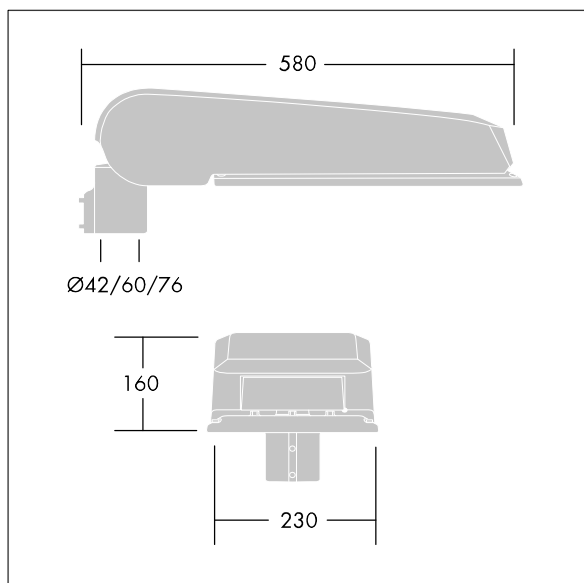

CivITEQ

Een groot model LED-straatverlichting lantaarn met 60 LEDs, aangedreven aan 700mA met Smalle Weg optiek. niet stuurbaar voorschakelapparatuur. elektrische Klasse I, IP66, IK08. Behuizing: gegoten aluminium (EN AC-44300), (onbekend) Lichtgrijs, 150 geschuurd, getextureerd (nagenoeg RAL 9006). Afscherming: gehard vlak glas. Schroeven: roestvrij staal, Ecolubric® behandeld. Geleverd met Ø60mm spigotadapter die als post-top (0°/5°/10° tilt) of zij-invoer (-20°/-15°/-10°/-5°/0° tilt) kan worden gemonteerd. BPxyzz: Autonome reductie bi-power (dubbel vermogen) (x: uur vóór middernacht, y: uur na middernacht, zz: reductie (%)) Compleet met 4000K LED.

Afmetingen 580 x 230 x 160 mm
 Armatuurvermogen: 124,8 W
 Lichtstroom van armatuur: 19631 lm
 Lichtrendement van armatuur: 157 lm/W
 Gewicht: 9,43 kg
 Scx: 0.115 m²

TLG_CTEQ_F_LMTP72LEDPDB.jpg

TLG_CETQ_M_L.wmf