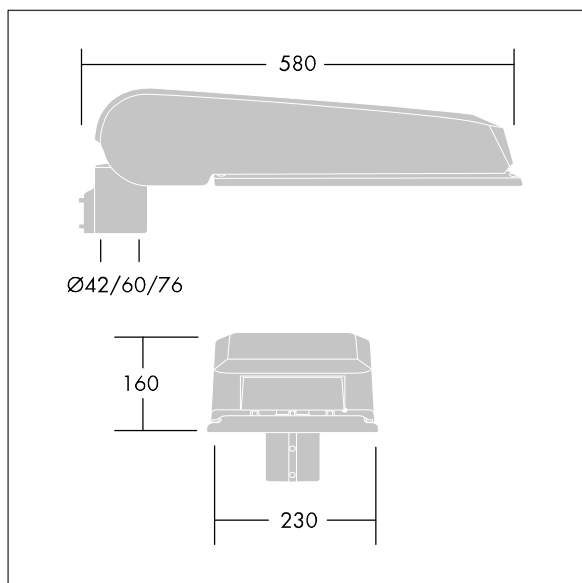

CivITEQ

Een groot model LED-straatverlichting lantaarn met 60 LEDs, aangedreven aan 700mA met Smalle Weg optiek. niet stuurbaar voorschakelapparaat. elektrische Klasse I, IP66, IK08. Behuizing: gegoten aluminium (EN AC-44300), (onbekend) Lichtgrijs, 150 geschuurd, getextureerd (nagenoeg RAL 9006). Afscherming: gehard vlak glas. Schroeven: roestvrij staal, Ecolubric® behandeld. Geleverd met Ø60mm spigotadapter die als post-top (0°/5°/10° tilt) of zij-invoer (-20°/-15°/-10°/-5°/0° tilt) kan worden gemonteerd. BPxyz: Autonome reductie bi-power (dubbel vermogen) (x: uur vóór middernacht, y: uur na middernacht, zz: reductie (%)) Compleet met 4000K LED.

Afmetingen 580 x 230 x 160 mm
 Armatuurvermogen: 124,8 W
 Lichtstroom van armatuur: 19631 lm
 Lichtrendement van armatuur: 157 lm/W
 Gewicht: 9,43 kg
 Scx: 0.115 m²

TLG_CTEQ_F_LMTP72LEDPDB.jpg

TLG_CETQ_M_L.wmf