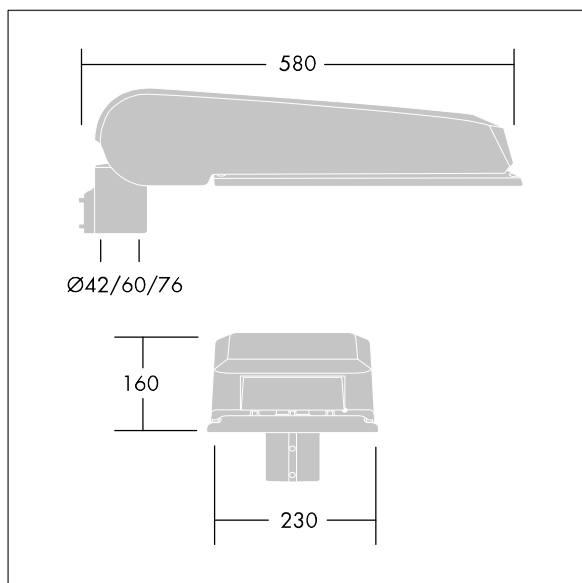

CivITEQ

Een groot model LED-straatverlichting lantaarn met 60 LEDs, aangedreven aan 500mA met Smalle Weg optiek. niet stuurbaar voorschakelapparaat. elektrische Klasse I, IP66, IK08. Behuizing: gegoten aluminium (EN AC-44300), (onbekend) Lichtgrijs, 150 geschuurd, getextureerd (nagenoeg RAL 9006). Afscherming: gehard vlak glas. Schroeven: roestvrij staal, Ecolubric® behandeld. Geleverd met Ø60mm spigotadapter die als post-top (0°/5°/10° tilt) of zij-invoer (-20°/-15°/-10°/-5°/0° tilt) kan worden gemonteerd. BPxyzz: Autonome reductie bi-power (dubbel vermogen) (x: uur vóór middernacht, y: uur na middernacht, zz: reductie (%)) Compleet met 4000K LED.

Afmetingen 580 x 230 x 160 mm
 Armatuurvermogen: 88,3 W
 Lichtstroom van armatuur: 14771 lm
 Lichtrendement van armatuur: 167 lm/W
 Gewicht: 9,43 kg
 Scx: 0.115 m²

TLG_CTEQ_F_LMTP72LEDPDB.jpg

TLG_CETQ_M_L.wmf