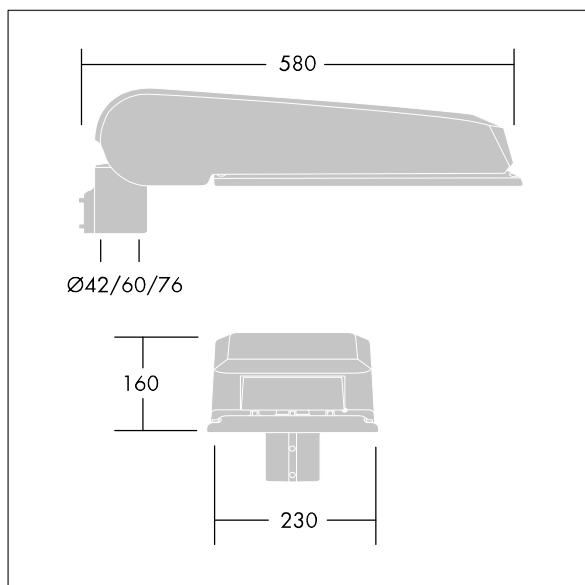

CivITEQ

Een groot model LED-straatverlichting lantaarn met 60 LEDs, aangedreven aan 350mA met Smalle Weg optiek. niet stuurbaar voorschakelapparaat. elektrische Klasse I, IP66, IK08. Behuizing: gegoten aluminium (EN AC-44300), (onbekend) Lichtgrijs, 150 geschuurd, getextureerd (nagenoeg RAL 9006). Afscherming: gehard vlak glas. Schroeven: roestvrij staal, Ecolubric® behandeld. Geleverd met Ø60mm spigotadapter die als post-top (0°/5°/10° tilt) of zij-invoer (-20°/-15°/-10°/-5°/0° tilt) kan worden gemonteerd. BPxyzz: Autonome reductie bi-power (dubbel vermogen) (x: uur vóór middernacht, y: uur na middernacht, zz: reductie (%)) Compleet met 4000K LED.

Afmetingen 580 x 230 x 160 mm
 Armatuurvermogen: 62,2 W
 Lichtstroom van armatuur: 10791 lm
 Lichtrendement van armatuur: 173 lm/W
 Gewicht: 9,43 kg
 Scx: 0.115 m²

TLG_CTEQ_F_LMTP72LEDPDB.jpg

TLG_CETQ_M_L.wmf