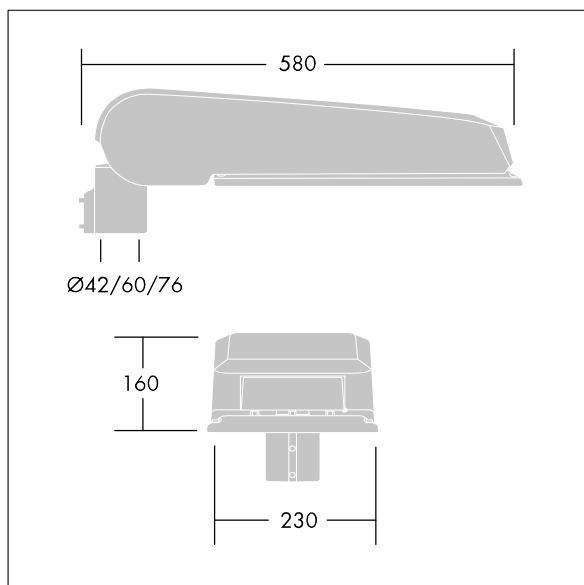

CivITEQ

Een groot model LED-straatverlichting lantaarn met 48 LEDs, aangedreven aan 700mA met Smalle Weg optiek. niet stuurbaar voorschakelapparaat. elektrische Klasse I, IP66, IK08. Behuizing: gegoten aluminium (EN AC-44300), (onbekend) Lichtgrijs, 150 geschuurd, getextureerd (nagenoeg RAL 9006). Afscherming: gehard vlak glas. Schroeven: roestvrij staal, Ecolubric® behandeld. Geleverd met Ø60mm spigotadapter die als post-top (0°/5°/10° tilt) of zij-invoer (-20°/-15°/-10°/-5°/0° tilt) kan worden gemonteerd. BPxyz: Autonome reductie bi-power (dubbel vermogen) (x: uur vóór middernacht, y: uur na middernacht, zz: reductie (%)) Compleet met 4000K LED.

Afmetingen 580 x 230 x 160 mm
 Armatuurvermogen: 100,4 W
 Lichtstroom van armatuur: 15900 lm
 Lichtrendement van armatuur: 158 lm/W
 Gewicht: 9,39 kg
 Scx: 0.115 m²

TLG_CTEQ_F_LMTP72LEDPDB.jpg

TLG_CETQ_M_L.wmf