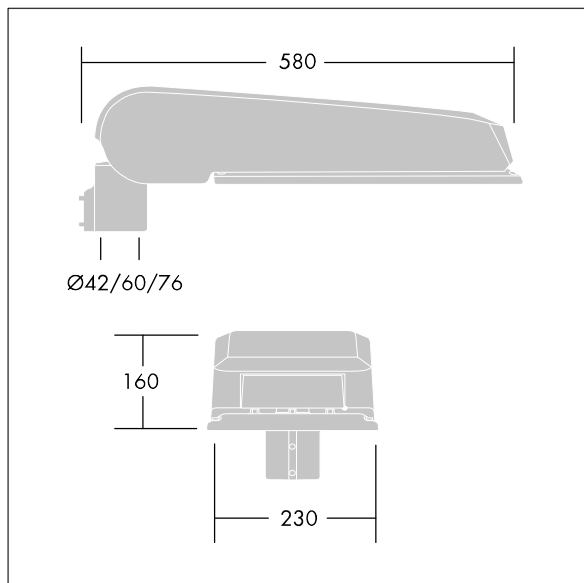

CivITEQ

Een groot model LED-straatverlichting lantaarn met 48 LEDs, aangedreven aan 500mA met Smalle Weg optiek. niet stuurbaar voorschakelapparaat. elektrische Klasse I, IP66, IK08. Behuizing: gegoten aluminium (EN AC-44300), (onbekend) Lichtgrijs, 150 geschuurd, getextureerd (nagenoeg RAL 9006). Afscherming: gehard vlak glas. Schroeven: roestvrij staal, Ecolubric® behandeld. Geleverd met Ø60mm spigotadapter die als post-top (0°/5°/10° tilt) of zij-invoer (-20°/-15°/-10°/-5°/0° tilt) kan worden gemonteerd. BPxyz: Autonome reductie bi-power (dubbel vermogen) (x: uur vóór middernacht, y: uur na middernacht, zz: reductie (%)) Compleet met 4000K LED.

Afmetingen 580 x 230 x 160 mm
 Armatuurvermogen: 70,7 W
 Lichtstroom van armatuur: 11898 lm
 Lichtrendement van armatuur: 168 lm/W
 Gewicht: 8,95 kg
 Scx: 0.115 m²

TLG_CTEQ_F_LMTP72LEDPDB.jpg

TLG_CETQ_M_L.wmf