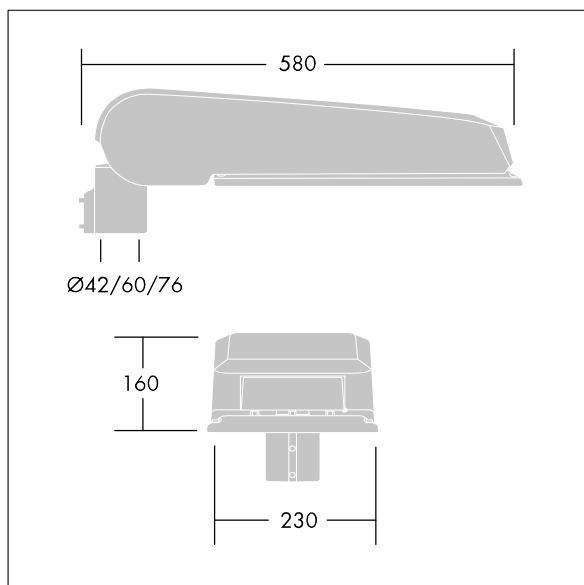

## CivITEQ

Een groot model LED-straatverlichting lantaarn met 48 LEDs, aangedreven aan 350mA met Smalle Weg optiek. niet stuurbaar voorschakelapparaat. elektrische Klasse I, IP66, IK08. Behuizing: gegoten aluminium (EN AC-44300), (onbekend) Lichtgrijs, 150 geschuurd, getextureerd (nagenoeg RAL 9006). Afscherming: gehard vlak glas. Schroeven: roestvrij staal, Ecolubric® behandeld. Geleverd met Ø60mm spigotadapter die als post-top (0°/5°/10° tilt) of zij-invoer (-20°/-15°/-10°/-5°/0° tilt) kan worden gemonteerd. BPxyz: Autonome reductie bi-power (dubbel vermogen) (x: uur vóór middernacht, y: uur na middernacht, zz: reductie (%)) Compleet met 4000K LED.

Afmetingen 580 x 230 x 160 mm  
 Armatuurvermogen: 49,6 W  
 Lichtstroom van armatuur: 8667 lm  
 Lichtrendement van armatuur: 175 lm/W  
 Gewicht: 8,95 kg  
 Scx: 0.115 m<sup>2</sup>

TLG\_CTEQ\_F\_LMTP72LEDPDB.jpg