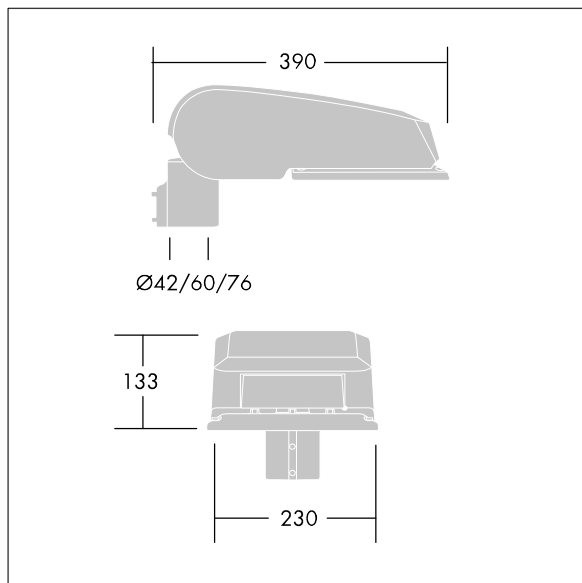

CiviTEQ

Een klein model LED-straatverlichting lantaarn met 36 LEDs, aangedreven aan 700mA met Smalle Weg optiek. niet stuurbaar voorschakelapparatuur. elektrische Klasse I, IP66, IK08. Behuizing: gegoten aluminium (EN AC-44300), (onbekend) Lichtgrijs, 150 geschuurd, getextureerd (nagenoeg RAL 9006). Afscherming: gehard vlak glas. Schroeven: roestvrij staal, Ecolubric® behandeld. Geleverd met Ø60mm spigotadapter die als post-top (0°/5°/10° tilt) of zij-invoer (-20°/-15°/-10°/-5°/0° tilt) kan worden gemonteerd. BPxyzz: Autonome reductie bi-power (dubbel vermogen) (x: uur vóór middernacht, y: uur na middernacht, zz: reductie (%)) Compleet met 4000K LED.

Afmetingen 390 x 230 x 133 mm
 Armatuurvermogen: 74,5 W
 Lichtstroom van armatuur: 11747 lm
 Lichtrendement van armatuur: 158 lm/W
 Gewicht: 6,11 kg
 Scx: 0.077 m²

TLG_CTEQ_F_SMTP36LEDPDB.jpg

TLG_CETQ_M_S.wmf