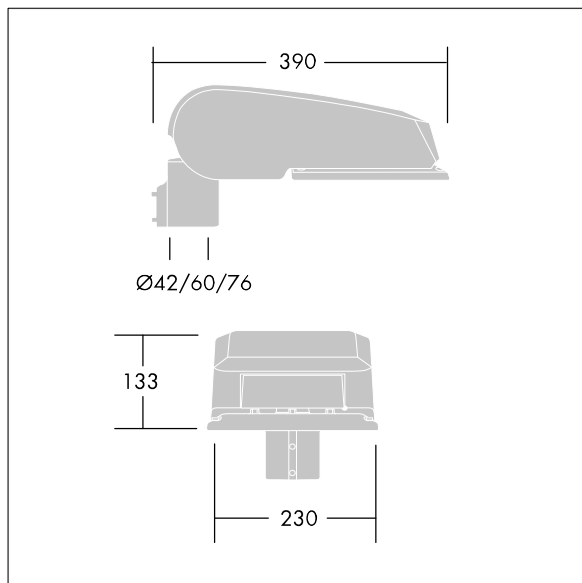

CiviTEQ

Een klein model LED-straatverlichting lantaarn met 36 LEDs, aangedreven aan 700mA met Smalle Weg optiek. niet stuurbaar voorschakelapparatuur. elektrische Klasse I, IP66, IK08. Behuizing: gegoten aluminium (EN AC-44300), (onbekend) Lichtgrijs, 150 geschuurd, getextureerd (nagenoeg RAL 9006). Afscherming: gehard vlak glas. Schroeven: roestvrij staal, Ecolubric® behandeld. Geleverd met Ø60mm spigotadapter die als post-top (0°/5°/10° tilt) of zij-invoer (-20°/-15°/-10°/-5°/0° tilt) kan worden gemonteerd. BPxyzz: Autonome reductie bi-power (dubbel vermogen) (x: uur vóór middernacht, y: uur na middernacht, zz: reductie (%)) Compleet met 4000K LED.

Afmetingen 390 x 230 x 133 mm
 Armatuurvermogen: 74,5 W
 Lichtstroom van armatuur: 11747 lm
 Lichtrendement van armatuur: 158 lm/W
 Gewicht: 6,11 kg
 Scx: 0.077 m²

TLG_CTEQ_F_SMTp36LEDPDB.jpg

TLG_CETQ_M_S.wmf