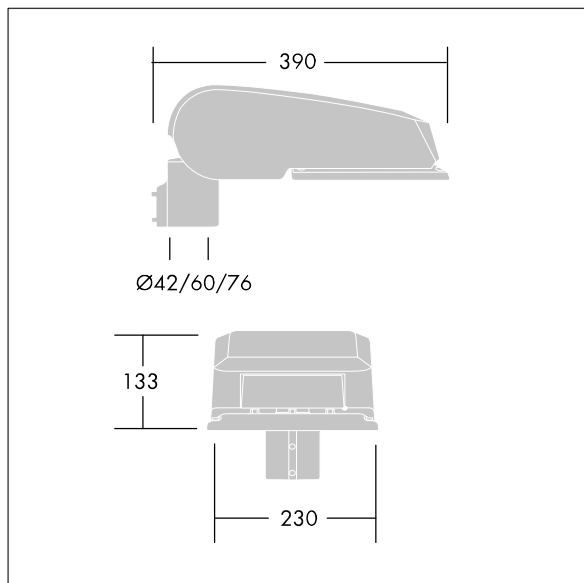

CiviTEQ

Een klein model LED-straatverlichting lantaarn met 36 LEDs, aangedreven aan 500mA met Smalle Weg optiek. niet stuurbaar voorschakelapparaat. elektrische Klasse I, IP66, IK08. Behuizing: gegoten aluminium (EN AC-44300), (onbekend) Lichtgrijs, 150 geschuurd, getextureerd (nagenoeg RAL 9006). Afscherming: gehard vlak glas. Schroeven: roestvrij staal, Ecolubric® behandeld. Geleverd met Ø60mm spigotadapter die als post-top (0°/5°/10° tilt) of zij-invoer (-20°/-15°/-10°/-5°/0° tilt) kan worden gemonteerd. BPxyzz: Autonome reductie bi-power (dubbel vermogen) (x: uur vóór middernacht, y: uur na middernacht, zz: reductie (%)) Compleet met 4000K LED.

Afmetingen 390 x 230 x 133 mm
 Armatuurvermogen: 52,6 W
 Lichtstroom van armatuur: 8853 lm
 Lichtrendement van armatuur: 168 lm/W
 Gewicht: 6,11 kg
 Scx: 0.077 m²

TLG_CTEQ_F_SMTp36LEDPDB.jpg

TLG_CETQ_M_S.wmf