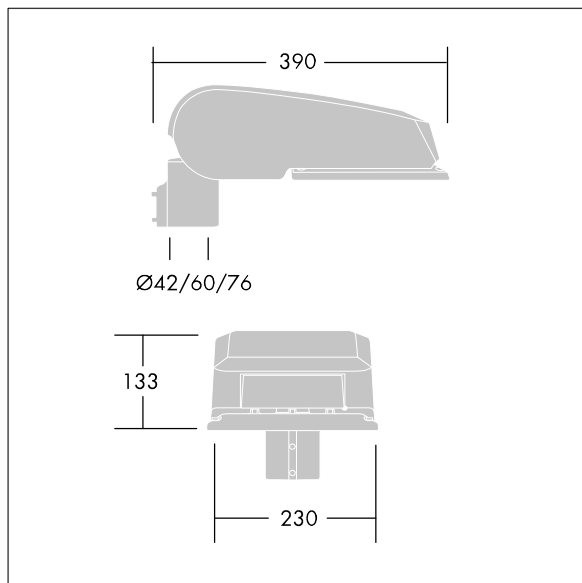

CivITEQ

Een klein model LED-straatverlichting lantaarn met 36 LEDs, aangedreven aan 350mA met Smalle Weg optiek. niet stuurbaar voorschakelapparaat. elektrische Klasse I, IP66, IK08. Behuizing: gegoten aluminium (EN AC-44300), (onbekend) Lichtgrijs, 150 geschuurd, getextureerd (nagenoeg RAL 9006). Afscherming: gehard vlak glas. Schroeven: roestvrij staal, Ecolubric® behandeld. Geleverd met Ø60mm spigotadapter die als post-top (0°/5°/10° tilt) of zij-invoer (-20°/-15°/-10°/-5°/0° tilt) kan worden gemonteerd. BPxyzz: Autonome reductie bi-power (dubbel vermogen) (x: uur vóór middernacht, y: uur na middernacht, zz: reductie (%)) Compleet met 4000K LED.

Afmetingen 390 x 230 x 133 mm
 Armatuurvermogen: 36,9 W
 Lichtstroom van armatuur: 6469 lm
 Lichtrendement van armatuur: 175 lm/W
 Gewicht: 6,11 kg
 Scx: 0.077 m²

TLG_CTEQ_F_SMTp36LEDPDB.jpg

TLG_CETQ_M_S.wmf