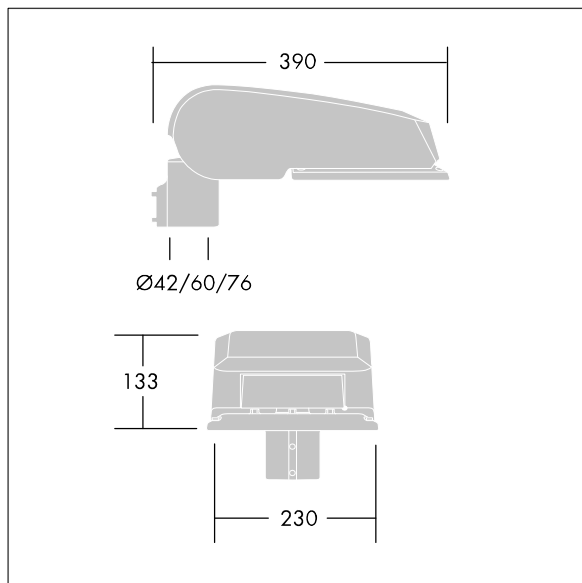

## CivITEQ

Een klein model LED-straatverlichting lantaarn met 36 LEDs, aangedreven aan 350mA met Smalle Weg optiek. niet stuurbaar voorschakelapparatuur. elektrische Klasse I, IP66, IK08. Behuizing: gegoten aluminium (EN AC-44300), (onbekend) Lichtgrijs, 150 geschuurd, getextureerd (nagenoeg RAL 9006). Afscherming: gehard vlak glas. Schroeven: roestvrij staal, Ecolubric® behandeld. Geleverd met Ø60mm spigotadapter die als post-top (0°/5°/10° tilt) of zij-invoer (-20°/-15°/-10°/-5°/0° tilt) kan worden gemonteerd. BPxyz: Autonome reductie bi-power (dubbel vermogen) (x: uur vóór middernacht, y: uur na middernacht, zz: reductie (%)) Compleet met 4000K LED.

Afmetingen 390 x 230 x 133 mm  
 Armatuurvermogen: 36,9 W  
 Lichtstroom van armatuur: 6469 lm  
 Lichtrendement van armatuur: 175 lm/W  
 Gewicht: 6,11 kg  
 Scx: 0.077 m<sup>2</sup>

TLG\_CTEQ\_F\_SMT36LEDPDB.jpg