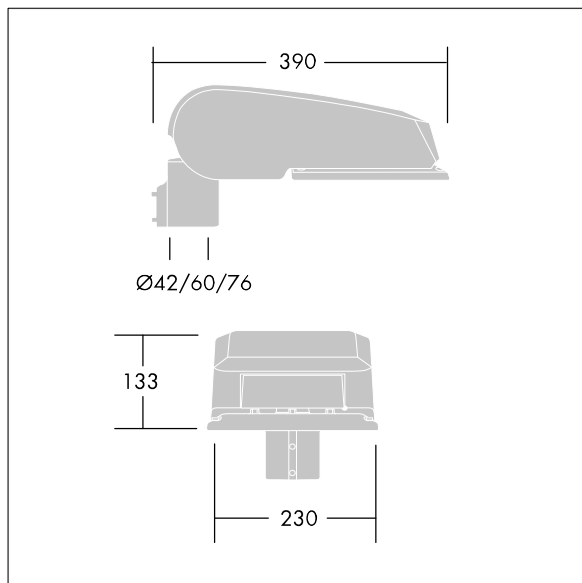

## CiviTEQ

Een klein model LED-straatverlichting lantaarn met 24 LEDs, aangedreven aan 350mA met Smalle Weg optiek. niet stuurbaar voorschakelapparaat. elektrische Klasse I, IP66, IK08. Behuizing: gegoten aluminium (EN AC-44300), (onbekend) Lichtgrijs, 150 geschuurd, getextureerd (nagenoeg RAL 9006). Afscherming: gehard vlak glas. Schroeven: roestvrij staal, Ecolubric® behandeld. Geleverd met Ø60mm spigotadapter die als post-top (0°/5°/10° tilt) of zij-invoer (-20°/-15°/-10°/-5°/0° tilt) kan worden gemonteerd. BPxyz: Autonome reductie bi-power (dubbel vermogen) (x: uur vóór middernacht, y: uur na middernacht, zz: reductie (%)) Compleet met 4000K LED.

Afmetingen 390 x 230 x 133 mm  
 Armatuurvermogen: 25,7 W  
 Lichtstroom van armatuur: 4334 lm  
 Lichtrendement van armatuur: 169 lm/W  
 Gewicht: 5,77 kg  
 Scx: 0.077 m<sup>2</sup>

TLG\_CTEQ\_F\_SMT36LEDPDB.jpg