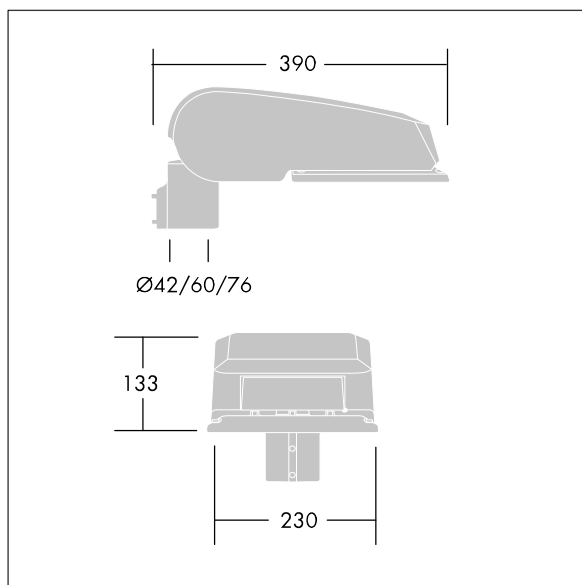

## CiviTEQ

Een klein model LED-straatverlichting lantaarn met 24 LEDs, aangedreven aan 350mA met Smalle Weg optiek. niet stuurbaar voorschakelapparatuur. elektrische Klasse I, IP66, IK08. Behuizing: gegoten aluminium (EN AC-44300), (onbekend) Lichtgrijs, 150 geschuurd, getextureerd (nagenoeg RAL 9006). Afscherming: gehard vlak glas. Schroeven: roestvrij staal, Ecolubric® behandeld. Geleverd met Ø60mm spigotadapter die als post-top (0°/5°/10° tilt) of zij-invoer (-20°/-15°/-10°/-5°/0° tilt) kan worden gemonteerd. BPxyzz: Autonome reductie bi-power (dubbel vermogen) (x: uur vóór middernacht, y: uur na middernacht, zz: reductie (%)) Compleet met 4000K LED.

Afmetingen 390 x 230 x 133 mm  
 Armatuurvermogen: 25,7 W  
 Lichtstroom van armatuur: 4334 lm  
 Lichtrendement van armatuur: 169 lm/W  
 Gewicht: 5,77 kg  
 Scx: 0.077 m<sup>2</sup>

TLG\_CTEQ\_F\_SMTp36LEDPDB.jpg