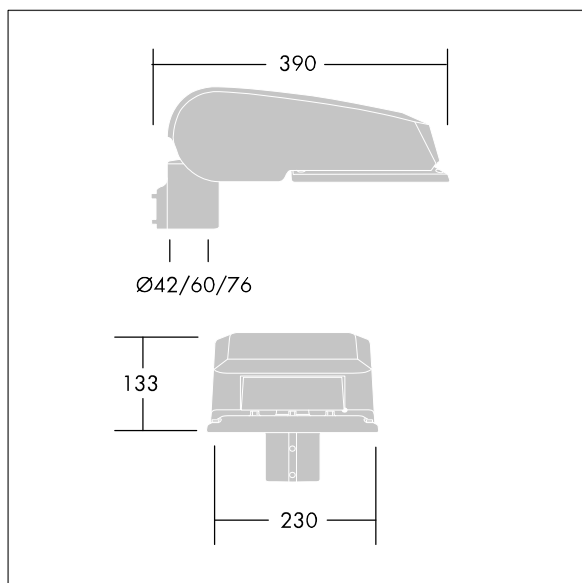

CiviTEQ

Een klein model LED-straatverlichting lantaarn met 12 LEDs, aangedreven aan 1,05A met Smalle Weg optiek. niet stuurbaar voorschakelapparatuur. elektrische Klasse I, IP66, IK08. Behuizing: gegoten aluminium (EN AC-44300), (onbekend) Lichtgrijs, 150 geschuurd, getextureerd (nagenoeg RAL 9006). Afscherming: gehard vlak glas. Schroeven: roestvrij staal, Ecolubric® behandeld. Geleverd met Ø60mm spigotadapter die als post-top (0°/5°/10° tilt) of zij-invoer (-20°/-15°/-10°/-5°/0° tilt) kan worden gemonteerd. BPxyzz: Autonome reductie bi-power (dubbel vermogen) (x: uur vóór middernacht, y: uur na middernacht, zz: reductie (%)) Compleet met 4000K LED.

Afmetingen 390 x 230 x 133 mm
 Armatuurvermogen: 40,5 W
 Lichtstroom van armatuur: 5644 lm
 Lichtrendement van armatuur: 139 lm/W
 Gewicht: 5,68 kg
 Scx: 0.077 m²

TLG_CTEQ_F_SMTP36LEDPDB.jpg

TLG_CETQ_M_S.wmf