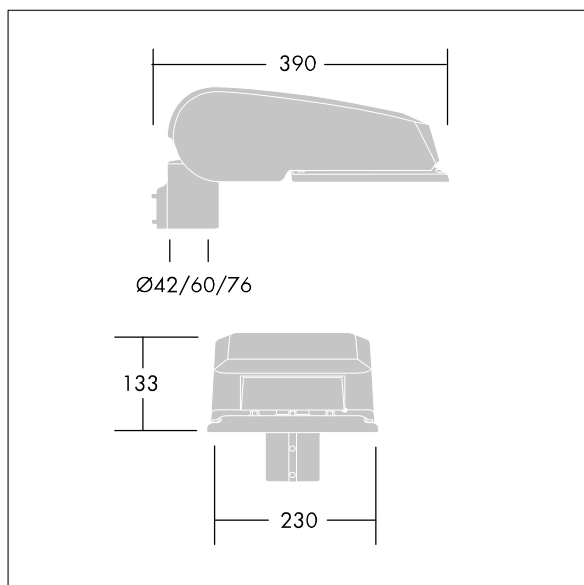

CiviTEQ

Een klein model LED-straatverlichting lantaarn met 12 LEDs, aangedreven aan 700mA met Smalle Weg optiek. niet stuurbaar voorschakelapparaat. elektrische Klasse I, IP66, IK08. Behuizing: gegoten aluminium (EN AC-44300), (onbekend) Lichtgrijs, 150 geschuurd, getextureerd (nagenoeg RAL 9006). Afscherming: gehard vlak glas. Schroeven: roestvrij staal, Ecolubric® behandeld. Geleverd met Ø60mm spigotadapter die als post-top (0°/5°/10° tilt) of zij-invoer (-20°/-15°/-10°/-5°/0° tilt) kan worden gemonteerd. BPxyzz: Autonome reductie bi-power (dubbel vermogen) (x: uur vóór middernacht, y: uur na middernacht, zz: reductie (%)) Compleet met 4000K LED.

Afmetingen 390 x 230 x 133 mm
 Armatuurvermogen: 26,6 W
 Lichtstroom van armatuur: 4032 lm
 Lichtrendement van armatuur: 152 lm/W
 Gewicht: 5,68 kg
 Scx: 0.077 m²

TLG_CTEQ_F_SMTp36LEDPDB.jpg

TLG_CETQ_M_S.wmf