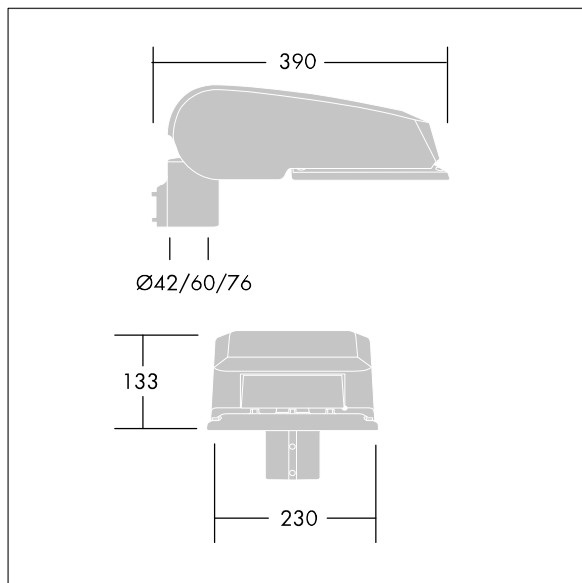

CiviTEQ

Een klein model LED-straatverlichting lantaarn met 12 LEDs, aangedreven aan 500mA met Smalle Weg optiek. niet stuurbaar voorschakelapparaat. elektrische Klasse I, IP66, IK08. Behuizing: gegoten aluminium (EN AC-44300), (onbekend) Lichtgrijs, 150 geschuurd, getextureerd (nagenoeg RAL 9006). Afscherming: gehard vlak glas. Schroeven: roestvrij staal, Ecolubric® behandeld. Geleverd met Ø60mm spigotadapter die als post-top (0°/5°/10° tilt) of zij-invoer (-20°/-15°/-10°/-5°/0° tilt) kan worden gemonteerd. BPxyz: Autonome reductie bi-power (dubbel vermogen) (x: uur vóór middernacht, y: uur na middernacht, zz: reductie (%)) Compleet met 4000K LED.

Afmetingen 390 x 230 x 133 mm

Armatuurvermogen: 19 W

Lichtstroom van armatuur: 2999 lm

Lichtrendement van armatuur: 158 lm/W

Gewicht: 5,68 kg

Scx: 0.077 m²

TLG_CTEQ_F_SMTP36LEDPDB.jpg

TLG_CETQ_M_S.wmf