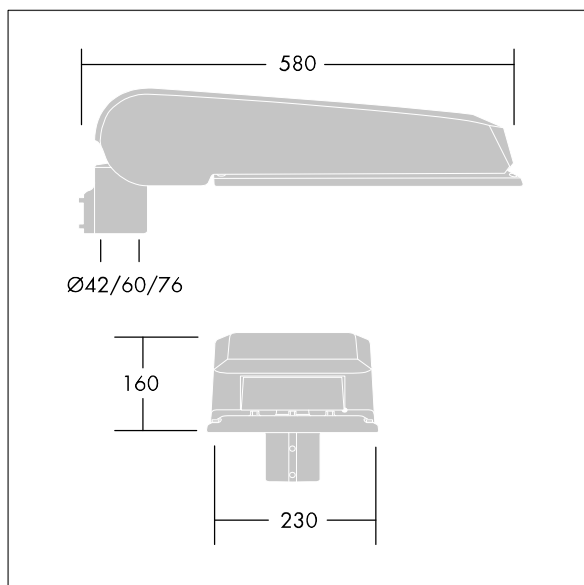

CiviTEQ

Een groot model LED-straatverlichting lantaarn met 72 LEDs, aangedreven aan 700mA met Smalle Weg optiek. niet stuurbaar voorschakelapparaat. elektrische Klasse II, IP66, IK08. Behuizing: gegoten aluminium (EN AC-44300), (onbekend) Lichtgrijs, 150 geschuurd, getextureerd (nagenoeg RAL 9006). Afscherming: gehard vlak glas. Schroeven: roestvrij staal, Ecolubric® behandeld. Geleverd met Ø60mm spigotadapter die als post-top (0°/5°/10° tilt) of zij-invoer (-20°/-15°/-10°/-5°/0° tilt) kan worden gemonteerd. BPxyz: Autonome reductie bi-power (dubbel vermogen) (x: uur vóór middernacht, y: uur na middernacht, zz: reductie (%)) Compleet met 4000K LED.

Afmetingen 580 x 230 x 160 mm
 Armatuurvermogen: 147,3 W
 Lichtstroom van armatuur: 23222 lm
 Lichtrendement van armatuur: 158 lm/W
 Gewicht: 9,47 kg
 Scx: 0.115 m²

TLG_CTEQ_F_LMTP72LEDPDB.jpg

TLG_CETQ_M_L.wmf