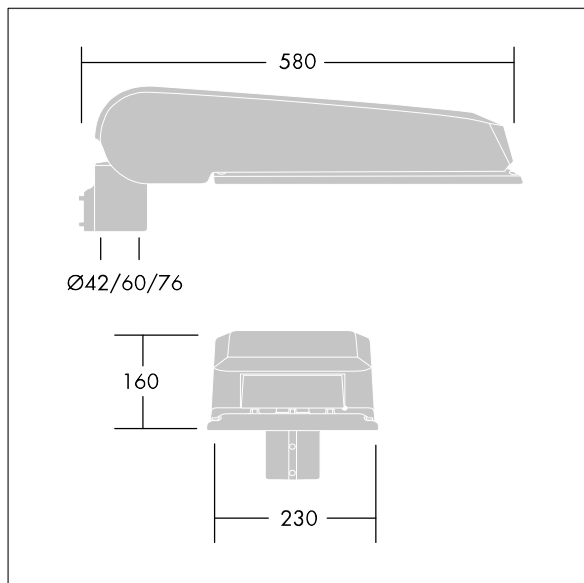

CiviTEQ

Een groot model LED-straatverlichting lantaarn met 72 LEDs, aangedreven aan 700mA met Smalle Weg optiek. niet stuurbaar voorschakelapparaat. elektrische Klasse II, IP66, IK08. Behuizing: gegoten aluminium (EN AC-44300), (onbekend) Lichtgrijs, 150 geschuurd, getextureerd (nagenoeg RAL 9006). Afscherming: gehard vlak glas. Schroeven: roestvrij staal, Ecolubric® behandeld. Geleverd met Ø60mm spigotadapter die als post-top (0°/5°/10° tilt) of zij-invoer (-20°/-15°/-10°/-5°/0° tilt) kan worden gemonteerd. BPxyz: Autonome reductie bi-power (dubbel vermogen) (x: uur vóór middernacht, y: uur na middernacht, zz: reductie (%)) Compleet met 4000K LED.

Afmetingen 580 x 230 x 160 mm
 Armatuurvermogen: 147,3 W
 Lichtstroom van armatuur: 23222 lm
 Lichtrendement van armatuur: 158 lm/W
 Gewicht: 9,47 kg
 Scx: 0.115 m²

TLG_CTEQ_F_LMTP72LEDPDB.jpg

TLG_CETQ_M_L.wmf